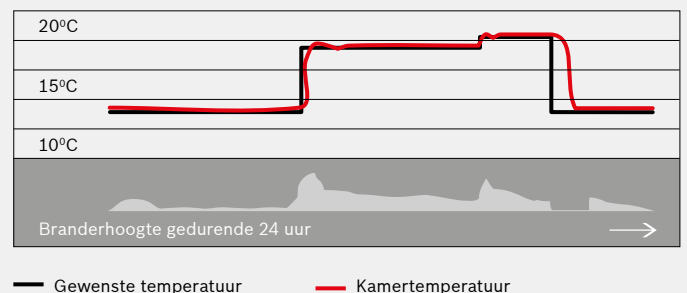

Nefit/Bosch modulerende regeling op ruimtetemperatuur