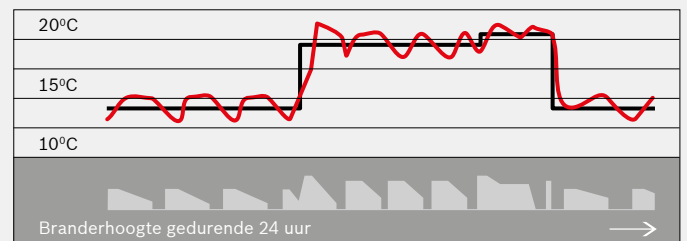

- De kamerthermostaat die met u meevoelt
- Modulerende regeling op basis van temperatuur van de lucht
- Geavanceerde regelmethode: een unieke uitvinding van Nefit/Bosch
- Uw cv-ketel stookt zuiniger en comfortabeler
- Energiebesparing en een aangenaam woonklimaat
- Uitgebreide keuze in diverse thermostaten

Modulerende regeling

Temperatuur van de ruimte. In de grafieken hiernaast ziet u het verschil tussen de traditionele modulerende regeling en Nefit/Bosch modulerende regeling. Gewone HR-ketels (bovenste grafiek) regelen de warmte op basis van de watertemperatuur van het cv-leidingsysteem. Maar u voelt immers niet de watertemperatuur, maar de temperatuur van de ruimte.

Zuinig en comfortabel. De Nefit/Bosch thermostaten beschikken over een unieke uitvinding: een geavanceerde regelmethode (onderste grafiek). Deze zorgt ervoor dat uw cv-ketel nog zuiniger en comfortabeler stookt. Dat levert zowel energiebesparing op als een aangenaam klimaat. Dit is een uniek verschil met gewone cv-ketels. Nefit-ketels regelen de warmte in huis op basis van wat u voelt: de temperatuur van de lucht. De Nefit/Bosch thermostaat functioneert hierbij als scherp zintuig. Het is altijd vanzelf behaaglijk in uw woning. Bovendien brandt de brander gemiddeld op een lagere stand. Hierdoor verbruikt u minder gas.

Traditionele modulerende regeling op watertemperatuur